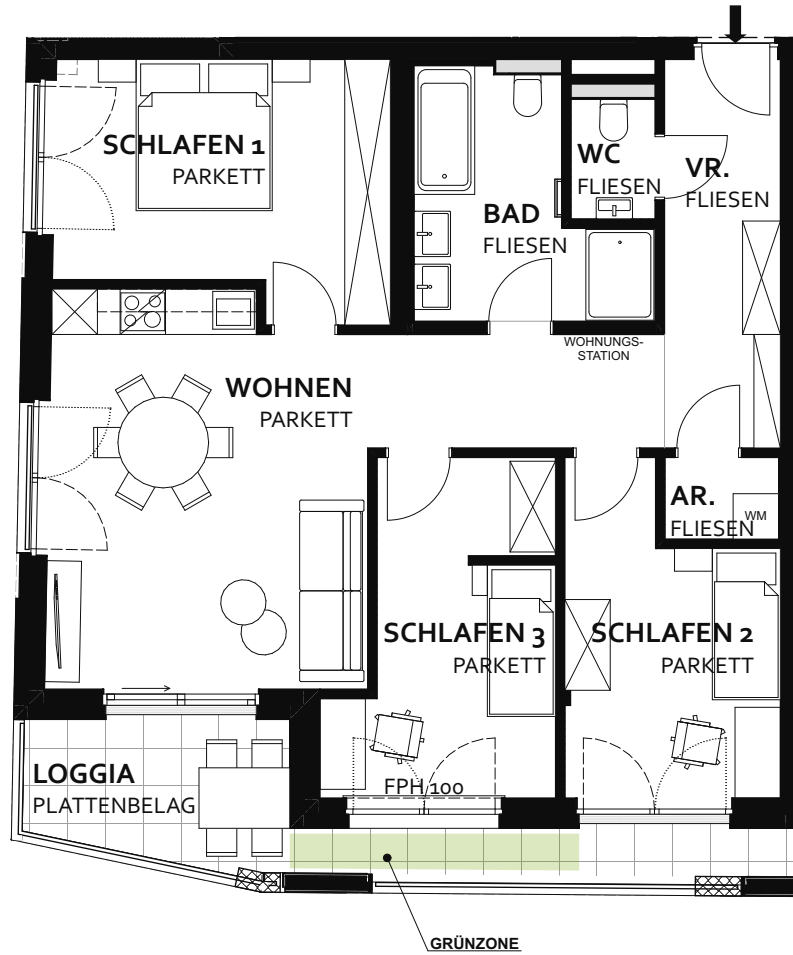

down
town

TOP 18

AR.	1,62 m ²
BAD	7,99 m ²
SCHLAFEN 1	13,92 m ²
SCHLAFEN 2	10,83 m ²
SCHLAFEN 3	11,47 m ²
VR.	7,87 m ²
WC	1,75 m ²
WOHNEN	27,35 m ²

GESAMT 82,80 m²

LOGGIA	11,20 m ²
KA 18	1,90 m ²

TOP 18
2.OBERGESCHOSS
Heinrich-Gruber-Str. 4
4050 Traun

Heinrich-Gruber-Straße